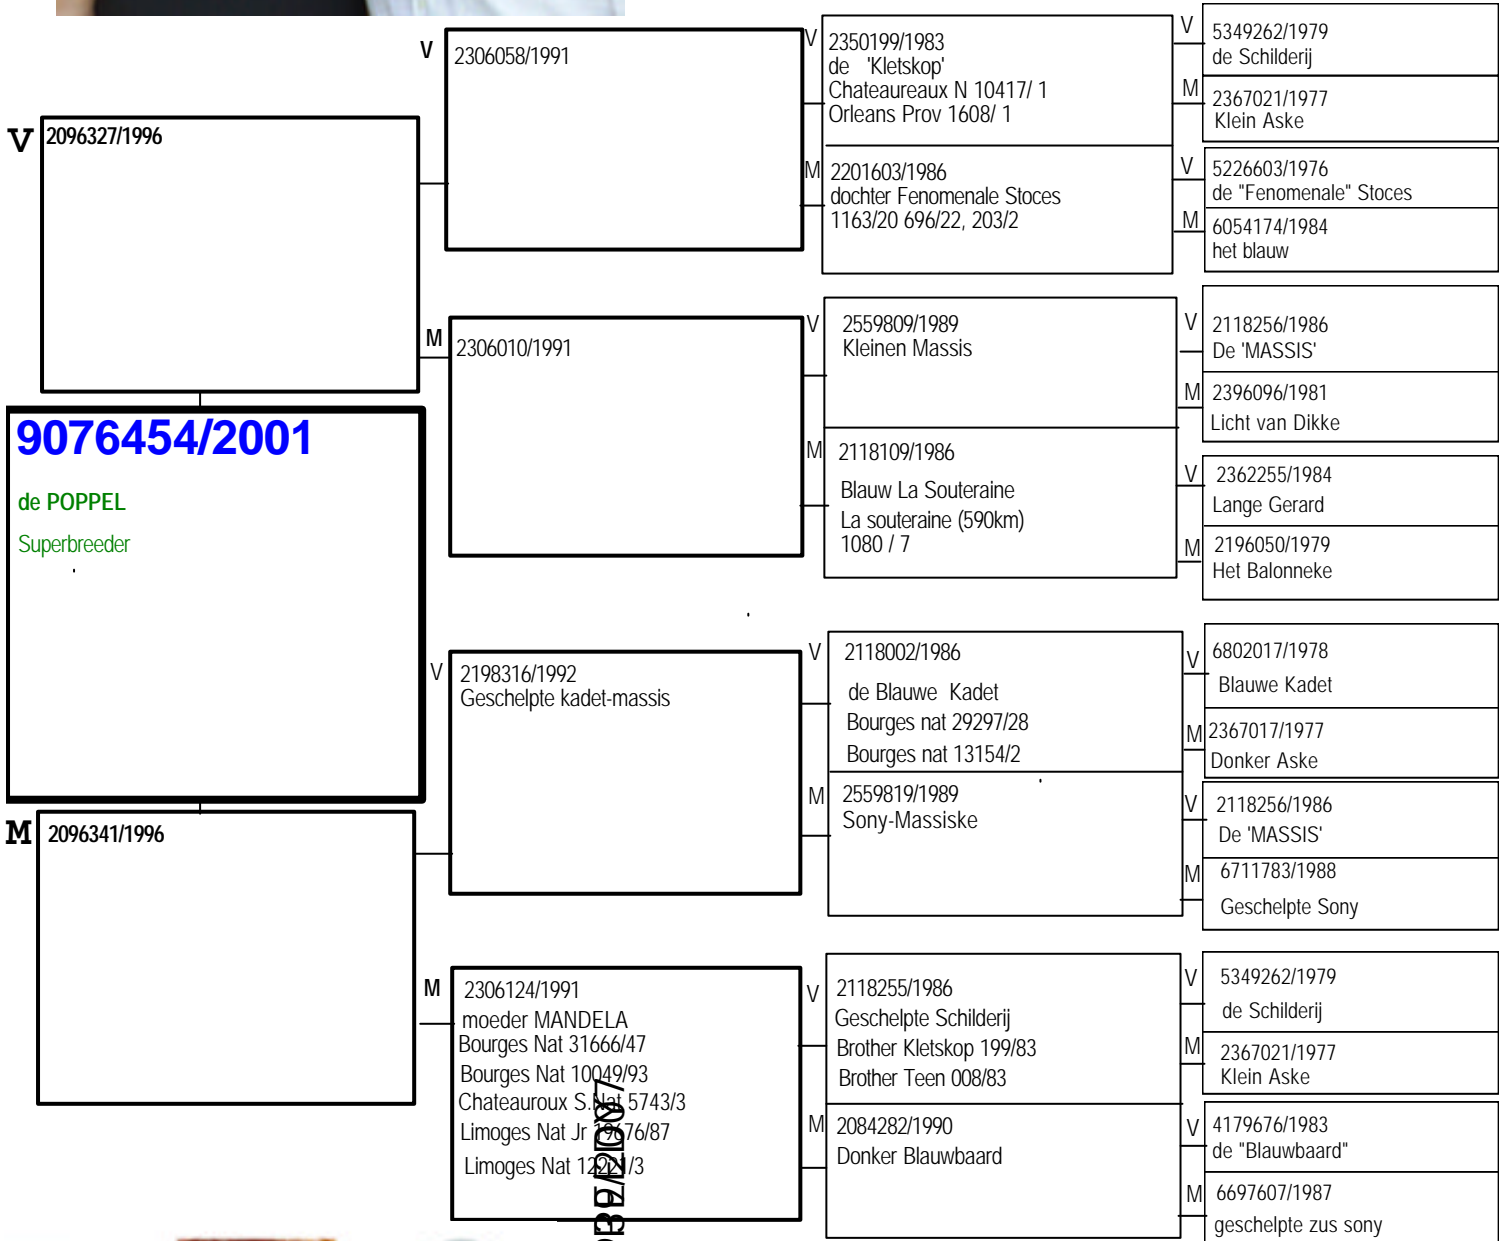

**9076454/2001**

de POPPEL  
Superbreeder

2090988/2007

Bourges Nat '07	31.824	/	124
Argenton '08	5.883	/	50
Bourges Nat '08	16.771	/	12
Nat C	6.222	/	2
Pithiviers '09	1.068	/	3
Bourges Nat C	11.051	/	15
Issoudun S.Nat	4.488	/	20
Blois Provincial	1.419	/	9
Argenton Nat.	9.901	/	59