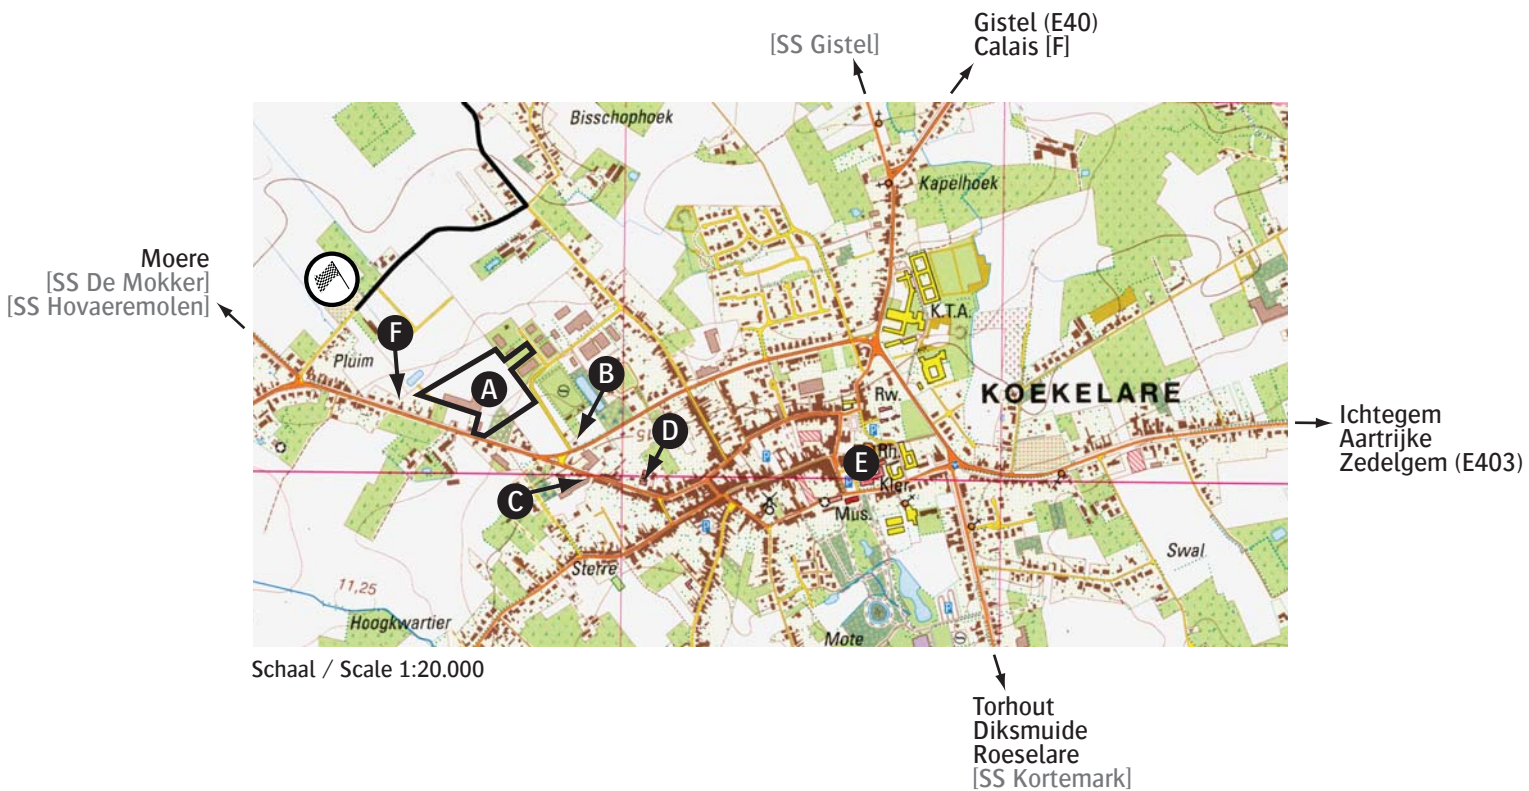

# Hemicuda Rally 09

26-27 | 09 |

## Koekelare

Foto: KDMaalyze

### Rally centrum / Rally center

- A Rallycentrum**  
Service / Podium / Regroup / Technische controle / Scrutineering  
Bouwmaterialen Willaert - Oostmeetstraat - Koekelare  
Ingang alleen via de Atlasstraat / Entry only via Atlasstraat
- B Hotel-Restaurant De Gouden Triangel**  
Administratieve controle / Administration  
Ringlaan 84 - Koekelare
- C Trailerpark**
- D CP-OPS - Dispatching**  
Brandweerkazerne Koekelare / Fire House Koekelare
- E Centrum Koekelare**
- F Gesloten wagenpark / Parc Fermé**