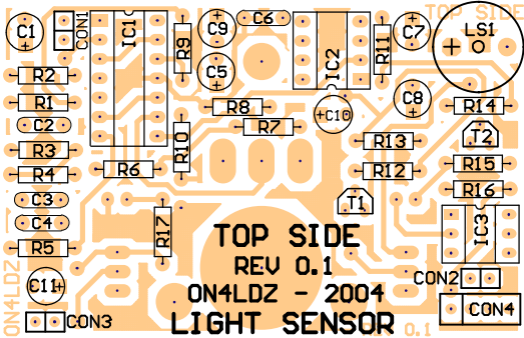

ON4LDZ

TOP SIDE

REV 0.1

ON4LDZ - 2004

LIGHT SENSOR

0.1

TOP SIDE