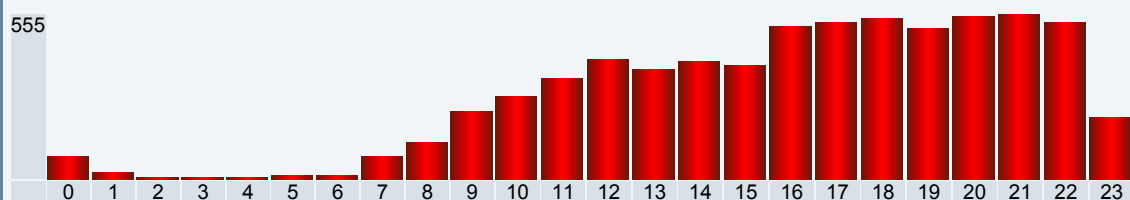

Bezoekers per uur

Bezoekers per uur

0:00 - 0:59	75	1.13%
1:00 - 1:59	18	0.27%
2:00 - 2:59	9	0.14%
3:00 - 3:59	7	0.11%
4:00 - 4:59	4	0.06%
5:00 - 5:59	10	0.15%
6:00 - 6:59	13	0.2%
7:00 - 7:59	76	1.14%

8:00 - 8:59	123	1.85%
9:00 - 9:59	227	3.41%
10:00 - 10:59	276	4.15%
11:00 - 11:59	340	5.11%
12:00 - 12:59	404	6.07%
13:00 - 13:59	364	5.47%
14:00 - 14:59	397	5.97%
15:00 - 15:59	384	5.77%

16:00 - 16:59	513	7.71%
17:00 - 17:59	529	7.95%
18:00 - 18:59	543	8.16%
19:00 - 19:59	503	7.56%
20:00 - 20:59	550	8.26%
21:00 - 21:59	555	8.34%
22:00 - 22:59	529	7.95%
23:00 - 23:59	206	3.1%