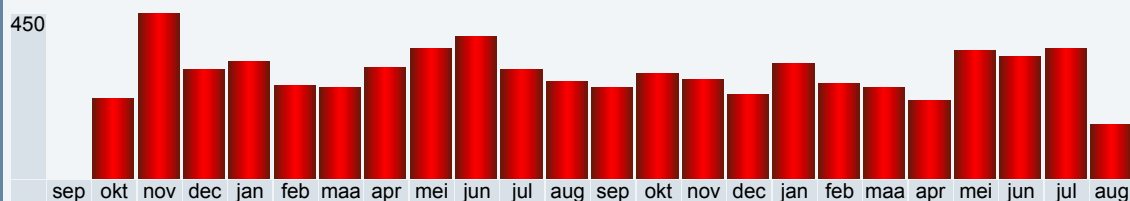

Vandaag

Aantal bezoekers vandaag:	6
Aantal bezoekers gisteren:	11
Aantal bezoekers eergisteren:	9
Totaal aantal bezoekers:	6655
Meting begon op:	02 oktober 2005
Drukste dag (01 november 2005):	35

Prognose

Gemiddeld komt 89 procent van het dagelijkse bezoek vóór 21:15. Op grond van het bezoekersaantal van 6 van vandaag tot nu toe kan uw site vandaag op 7 pageviews uitkomen.

Laatste 10 bezoekers

1	17 augustus	21:08:00	BelgaCom Internet, België
2	17 augustus	21:01:58	BelgaCom Internet, België
3	17 augustus	20:45:22	BelgaCom Internet, België
4	17 augustus	17:41:24	BelgaCom Internet, België
5	17 augustus	16:44:00	Telenet, België
6	17 augustus	14:30:51	BelgaCom Internet, België
7	16 augustus	23:59:25	Pol, Verenigd Koninkrijk
8	16 augustus	22:52:11	ip4da179e2.direct-adsl.nl
9	16 augustus	20:06:48	Hetnet ADSL, Nederland
10	16 augustus	20:05:17	Hetnet ADSL, Nederland

Bezoekers per jaar

Bezoekers per jaar

Year	Visitors	Percentage
2004	0	0%
2005	968	14.55%
2006	3471	52.16%
2007	2216	33.3%

Bezoekers per maand

Bezoekers per maand

september 2005	0	0%
oktober 2005	221	3.32%
november 2005	450	6.76%
december 2005	297	4.46%
januari 2006	321	4.82%
februari 2006	255	3.83%
maart 2006	245	3.68%
april 2006	306	4.6%

mei 2006	356	5.35%
juni 2006	388	5.83%
juli 2006	297	4.46%
augustus 2006	267	4.01%
september 2006	249	3.74%
oktober 2006	288	4.33%
november 2006	270	4.06%
december 2006	229	3.44%

januari 2007	317	4.76%
februari 2007	258	3.88%
maart 2007	246	3.7%
april 2007	211	3.17%
mei 2007	350	5.26%
juni 2007	331	4.97%
juli 2007	354	5.32%
augustus 2007	149	2.24%